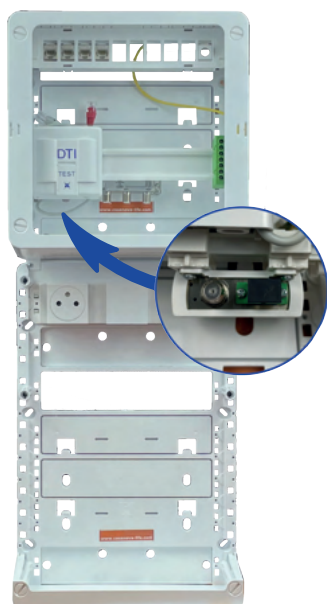

C-Start 625 TVFO - Grade 3TV

L'offre C-Start 625 TVFO de Casanova est le coffret de communication correspondant à la réglementation.

Ce nouveau coffret, intègre un O.N.T Optique/Coaxial. Ce convertisseur passif permet la transformation du signal TV Optique en signal TV coaxial pour une distribution sur prise de communication RJ45 ou sur prise coaxiale.

Signataire de la Charte d'Engagements des Industriels : «Pour un réseau de communication résidentiel conforme et performant». Casanova s'engage à respecter les normes en vigueur et à fournir avec la solution C-Start 625 TVFO des produits compatibles Grade 3TV.

Il est dimensionné comme suit : Coffret de communication 625x250mm - 4 rangées (Zone attenante incluse).

Pré-monté, il est équipé dans sa version standard de 4 prises de communication RJ45 Grade 3TV - Cat 6A blindées, son support peut recevoir jusqu'à 9 prises RJ45.

La zone attenante comporte deux prises de courant et intègre confortablement la plupart les Box du marché et leurs périphériques.