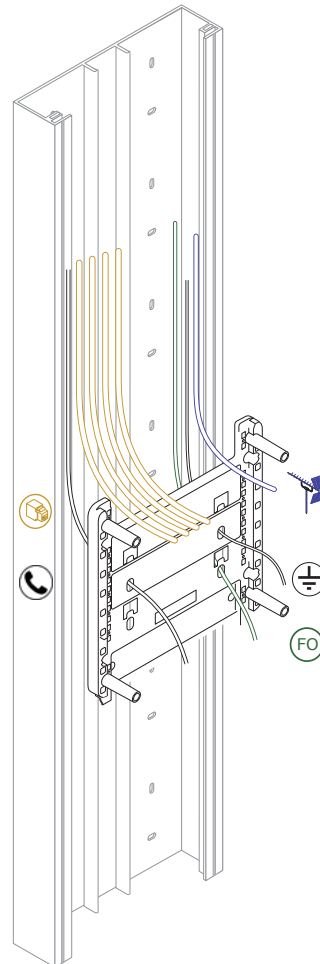

## 6- Montage des coiffes (version avec portes)

Vis plastiques livrées par 4  
 1- Choisir le sens d'ouverture de la porte  
 2- Fixer 2 vis sur le haut et bas du coffret côté opposé au côté charnière de la porte

## 1- Passage des câbles

- Téléphone
- Electrique
- Masse/Terre
- Antenne TV
- Connecteur RJ45
- FO Fibre Optique

Platine 250x250mm

Platine 375x250mm

Platine 625x250mm

Platine 750x250mm