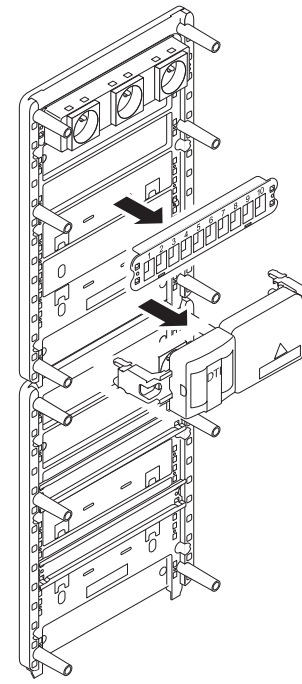

2- Fixation des platines

Platine 250x250mm

4 vis (non fournies)

Platine 625x250mm

6 vis (non fournies)

Platine 750x250mm

8 vis (non fournies)

Platine 375x250mm

4 vis (non fournies)

Pièces de consolidation à **CONSERVER** après fixation de la platine 750x250mm.

3- Raccordement des connecteurs & des ressources

A - Connecteurs RJ45

B - Arrivées TV

C - Mise à la terre du bandeau

D - DTI/DTIo

Voir NTH66500

Voir NTH66400

E - Bandeaux sans réhausses

Montage HNI

A + B - Bandeau

Arrivée coaxiale au HNI (position 10) ou au Répartiteur TV ULB

4- Emplacement des bandeaux sur les platines de la gamme Casanova Connected

C START 250

C START 375

C START 625

C SMART 750

C CONNECTED 750

ZA 1PC

ZA 2PC R

ZA 3PC R

5- Montage des coiffes (version sans portes)

Pour coffrets plastique 250x250 et 375x250mm
Vis plastiques livrées par 4

Pour coffrets Aluminium 625x250 et 750x250mm
Vis plastiques livrées par 8