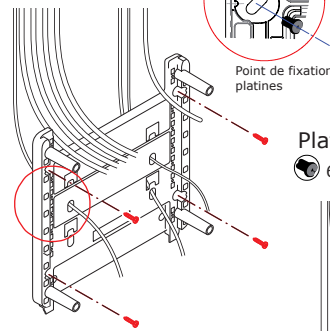

2- Fixation des platines

Platine 250x250mm

4 vis (non fournies)