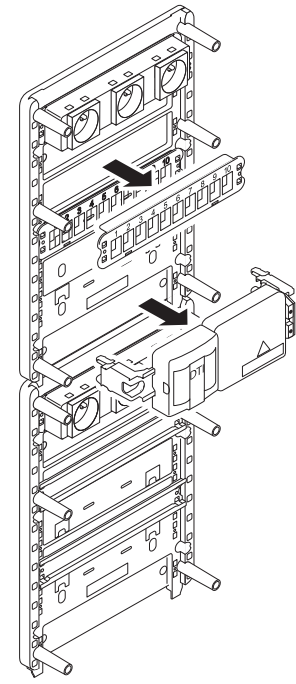

C CONNECTED 750