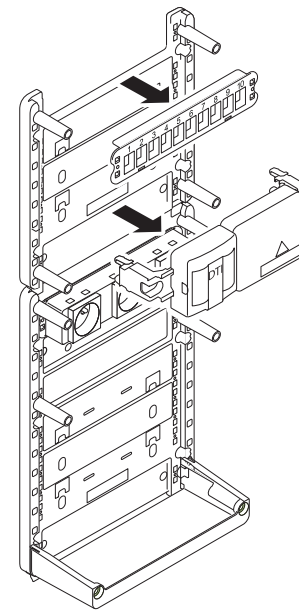

2- Fixation des platines

Platine 250x250mm

4 vis (non fournies)

Platine 625x250mm

6 vis (non fournies)

Platine 750x250mm

8 vis (non fournies)

Platine 375x250mm

4 vis (non fournies)

Pièces de consolidation à **CONSERVER** après fixation de la platine 750x250mm.

3- Raccordement des connecteurs & des ressources

A - Connecteurs RJ45

B - Arrivées TV

C - Mise à la terre du bandeau

D - DTI/DTIo

Voir NTH66500

Voir NTH66400

E - Bandeaux sans réhausses

Montage HNI

A + B - Bandeau

Arrivée coaxiale au HNI (position 10) ou au Répartiteur TV ULB

4- Emplacement des bandeaux sur les platines de la gamme Casanova Connected

C START 250

C START 375

C START 625

C SMART 750

C CONNECTED 750

ZA 1PC

ZA 2PC R

ZA 3PC R

5- Montage des coiffes (version sans portes)

Pour coffrets plastique 250x250 et 375x250mm
Vis plastiques livrées par 4

Pour coffrets Aluminium 625x250 et 750x250mm
Vis plastiques livrées par 8