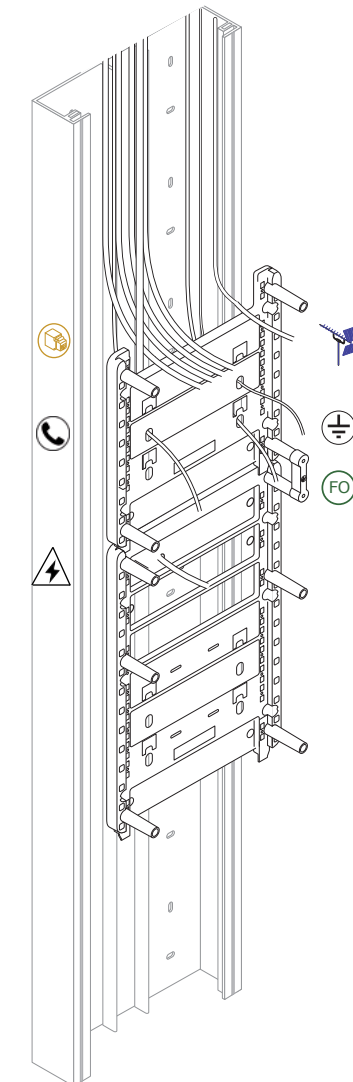

## 1- Passage des câbles

- Téléphone
- Electrique
- Masse/Terre
- Antenne TV
- Connecteur RJ45
- FO Fibre Optique

Platine 250x250mm

Platine 375x250mm

Platine 625x250mm

Platine 750x250mm

## 2- Fixation des platines

Platine 250x250mm

4 vis (non fournies)

Platine 625x250mm

6 vis (non fournies)

Platine 750x250mm

8 vis (non fournies)

Platine 375x250mm

4 vis (non fournies)

Pièces de consolidation à **RETIRER** après fixation de la platine 625x250mm.

Pièces de consolidation à **CONSERVER** après fixation de la platine 750x250mm.