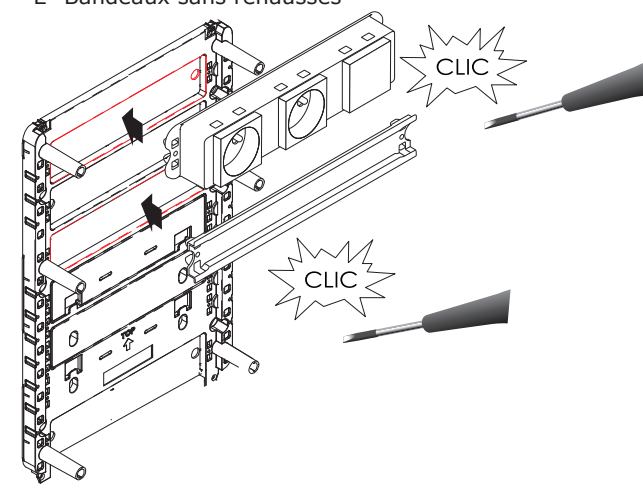

Voir NTH66500

Voir NTH66400

E - Bandeaux sans réhausses