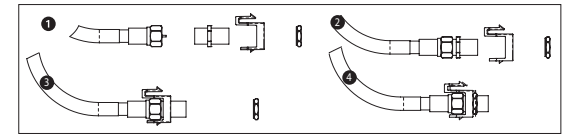

Montage HNI