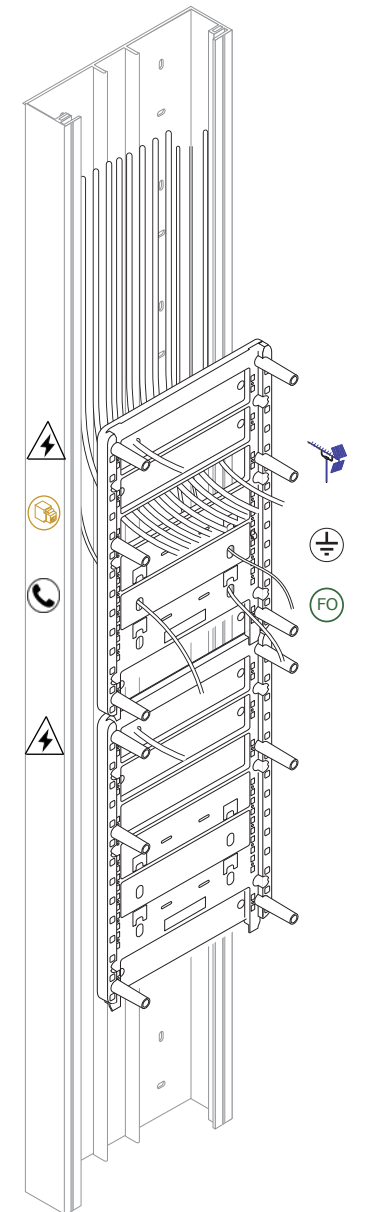

## 6- Montage des coiffes (version avec portes)

Vis plastiques livrées par 4  
 1- Choisir le sens d'ouverture de la porte  
 2- Fixer 2 vis sur le haut et bas du coffret côté opposé au côté charnière de la porte

## 1- Passage des câbles

- Téléphone
- Electrique
- Masse/Terre
- Antenne TV
- Connecteur RJ45
- FO Fibre Optique

Platine 250x250mm

Platine 375x250mm

Platine 625x250mm

Platine 750x250mm

## 2- Fixation des platines

Platine 250x250mm

4 vis (non fournies)

Platine 625x250mm

6 vis (non fournies)

Platine 750x250mm

8 vis (non fournies)

Platine 375x250mm