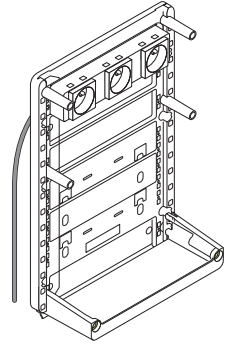

2- Fixation des platines

Platine 250x250mm

4 vis (non fournies)

Platine 625x250mm

6 vis (non fournies)

Platine 750x250mm

8 vis (non fournies)

Platine 375x250mm

4 vis (non fournies)

Pièces de consolidation à **CONSERVER** après fixation de la platine 750x250mm.

3- Raccordement des connecteurs & des ressources

A - Connecteurs RJ45

B - Arrivées TV

C - Mise à la terre du bandeau

D - DTI/DTIo

Voir NTH66500

Voir NTH66400

E - Bandeaux sans réhausses

Montage HNI

A + B - Bandeau

Arrivée coaxiale au HNI (position 10) ou au Répartiteur TV ULB

4- Emplacement des bandeaux sur les platines de la gamme Casanova Connected

C START 250

C START 375

C START 625

C SMART 750

C CONNECTED 750

ZA 1PC

ZA 2PC R

ZA 3PC R

5- Montage des coiffes (version sans portes)

Pour coffrets plastique 250x250 et 375x250mm
Vis plastiques livrées par 4

Pour coffrets Aluminium 625x250 et 750x250mm
Vis plastiques livrées par 8