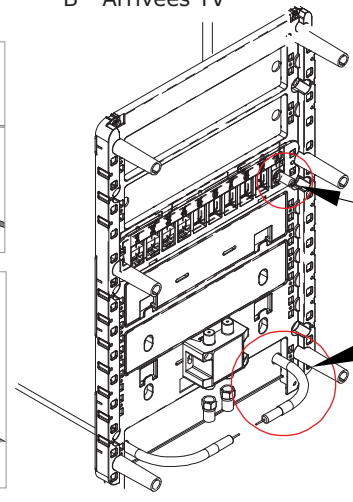

B - Arrivées TV