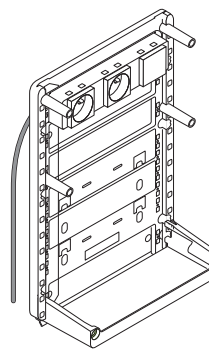

2- Fixation des platines

Platine 250x250mm

4 vis (non fournies)

Platine 625x250mm

6 vis (non fournies)

Platine 750x250mm

8 vis (non fournies)

Platine 375x250mm

4 vis (non fournies)

Pièces de consolidation à **CONSERVER** après fixation de la platine 750x250mm.

3- Raccordement des connecteurs & des ressources

A - Connecteurs RJ45

B - Arrivées TV

C - Mise à la terre du bandeau

D - DTI/DTIo

Voir NTH66500

Voir NTH66400

E - Bandeaux sans réhausses

Montage HNI

A + B - Bandeau

Arrivée coaxiale au HNI (position 10) ou au Répartiteur TV ULB

4- Emplacement des bandeaux sur les platines de la gamme Casanova Connected

C START 250

C START 375

C START 625

C SMART 750

C CONNECTED 750

ZA 1PC

ZA 2PC R

ZA 3PC R

5- Montage des coiffes (version sans portes)

Pour coffrets plastique 250x250 et 375x250mm
Vis plastiques livrées par 4

Pour coffrets Aluminium 625x250 et 750x250mm
Vis plastiques livrées par 8