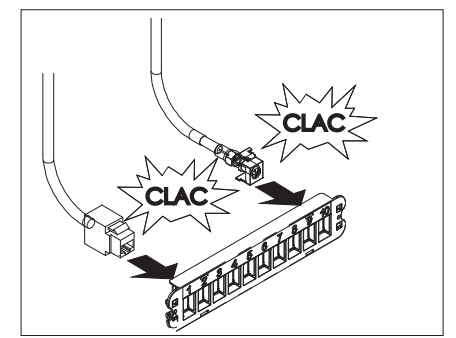

A + B - Bandeau