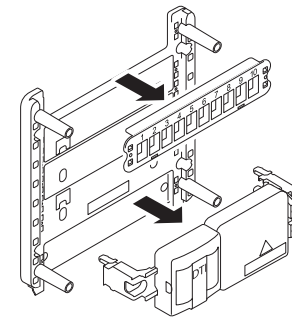

4- Emplacement des bandeaux sur les platines de la gamme Casanova Connected

C START 250