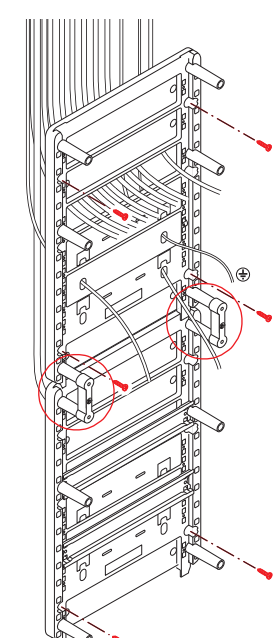

Platine 750x250mm

8 vis (non fournies)