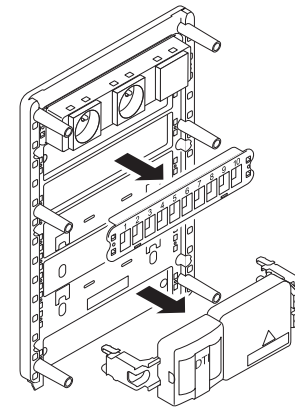

2- Fixation des platines

Platine 250x250mm

4 vis (non fournies)

Platine 625x250mm

6 vis (non fournies)

Platine 750x250mm

8 vis (non fournies)

Platine 375x250mm

4 vis (non fournies)

Pièces de consolidation à **CONSERVER** après fixation de la platine 750x250mm.

3- Raccordement des connecteurs & des ressources

A - Connecteurs RJ45

B - Arrivées TV

C - Mise à la terre du bandeau

D - DTI/DTIo

Voir NTH66500

Voir NTH66400

E - Bandeaux sans réhausses

Montage HNI

A + B - Bandeau

Arrivée coaxiale au HNI (position 10) ou au Répartiteur TV ULB

4- Emplacement des bandeaux sur les platines de la gamme Casanova Connected

C START 250

C START 375

C START 625

C SMART 750

C CONNECTED 750

ZA 1PC

ZA 2PC R

ZA 3PC R

5- Montage des coiffes (version sans portes)

Pour coffrets plastique 250x250 et 375x250mm
Vis plastiques livrées par 4

Pour coffrets Aluminium 625x250 et 750x250mm
Vis plastiques livrées par 8