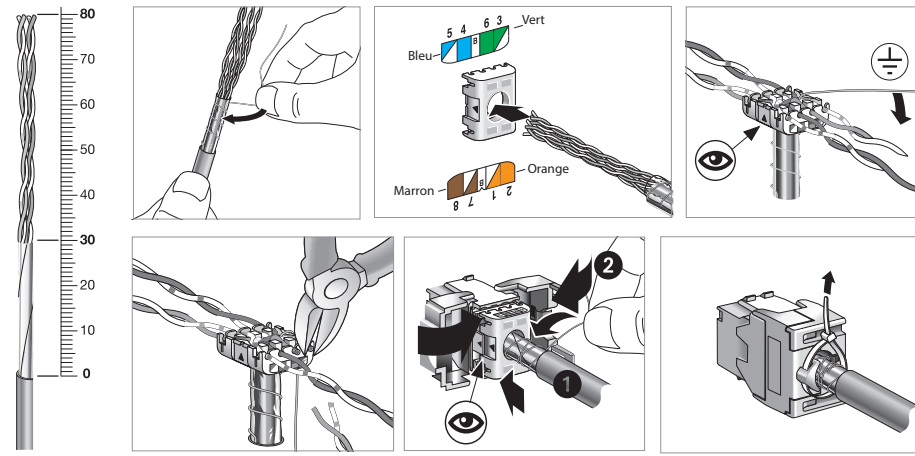

3- Raccordement des connecteurs & des ressources

A - Connecteurs RJ45