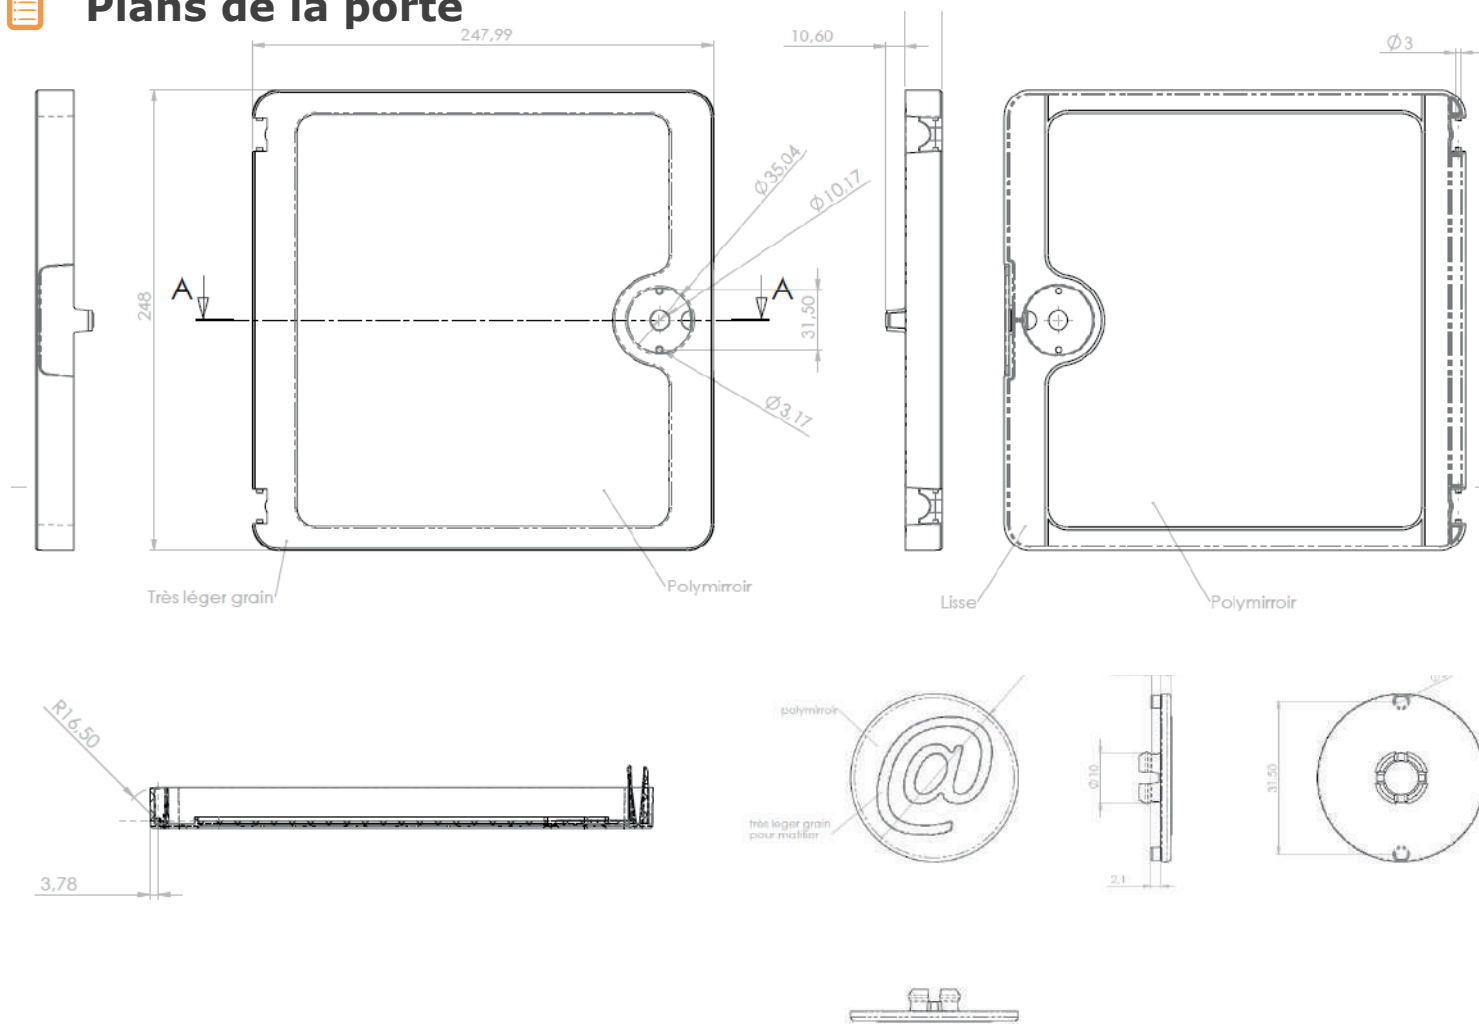

## Porte 250 articulée en plastique

PCST250

### Description

La porte articulée 250 x 250 x 20 mm en plastique s'adapte au coffret de communication C-Start250 de la gamme Casanova Connected.

### Plans de la porte

### Caractéristiques

**Matière:** ABS V0

**Finition:** Aspect lisse

**Dimensions:** 250 x 250 x 20 mm

**Couleur:** Blanc RAL 9003