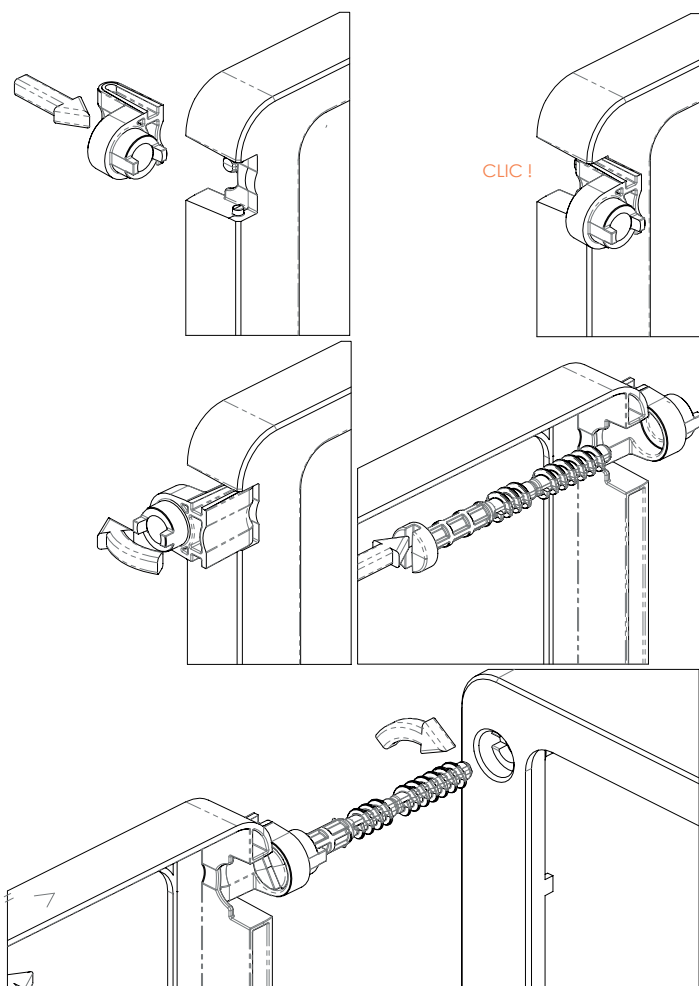

Plans de l'assemblage des charnières

Etape 1