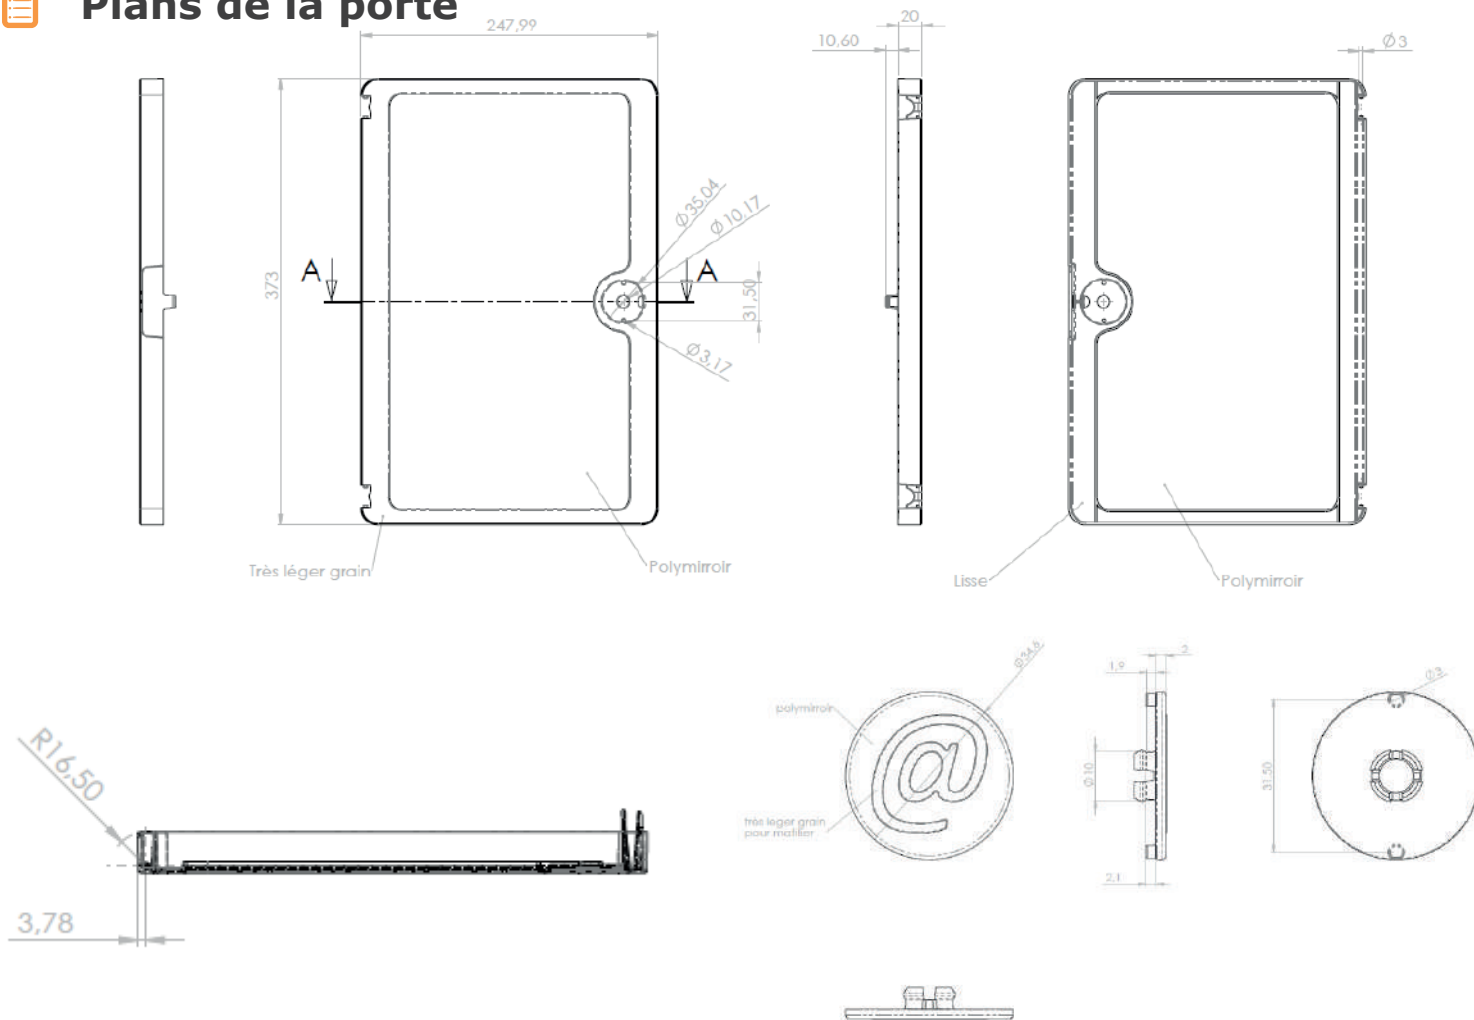

Porte 375 articulée en plastique

PCST375

Description

La porte articulée 375 x 250 x 20 mm en plastique s'adapte au coffret de communication C-Start375 de la gamme Casanova Connected.

Plans de la porte

Caractéristiques

Matière: ABS V0

Finition: Aspect lisse

Dimensions: 375 x 250 x 20 mm

Couleur: Blanc RAL 9003

Porte 375 articulée en plastique

PCST375

Plans de l'assemblage des charnières

Etape 1