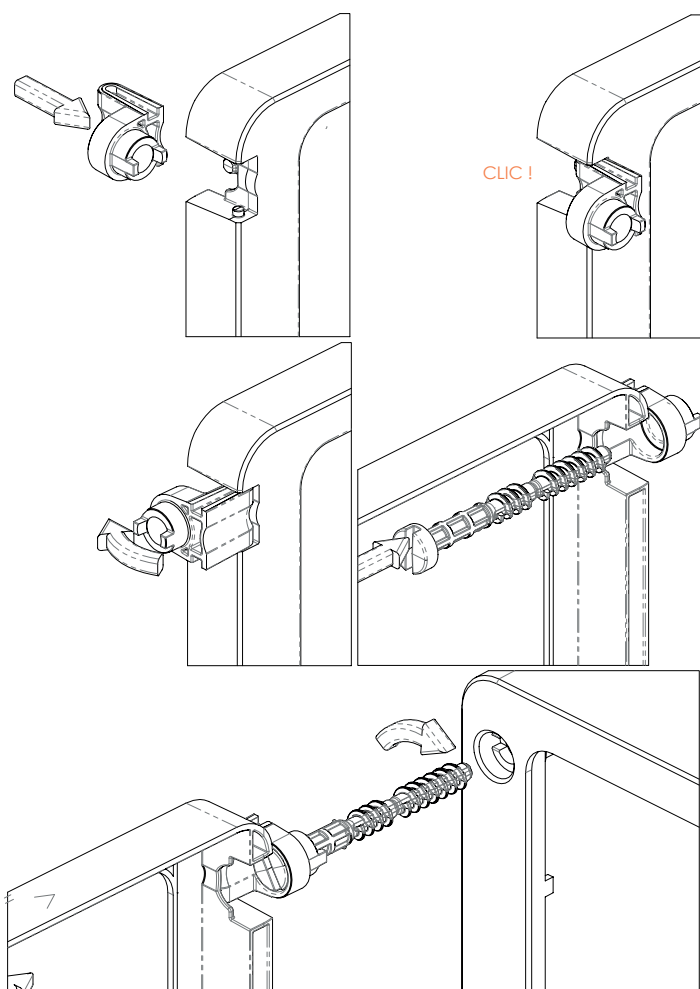

Porte 375 articulée en plastique

PCST375

Description

La porte articulée 375 x 250 x 20 mm en plastique s'adapte au coffret de communication C-Start375 de la gamme Casanova Connected.

Plans de la porte

Caractéristiques

Matière: ABS V0

Finition: Aspect lisse

Dimensions: 375 x 250 x 20 mm

Couleur: Blanc RAL 9003

Porte 375 articulée en plastique

PCST375

Plans de l'assemblage des charnières

Etape 1