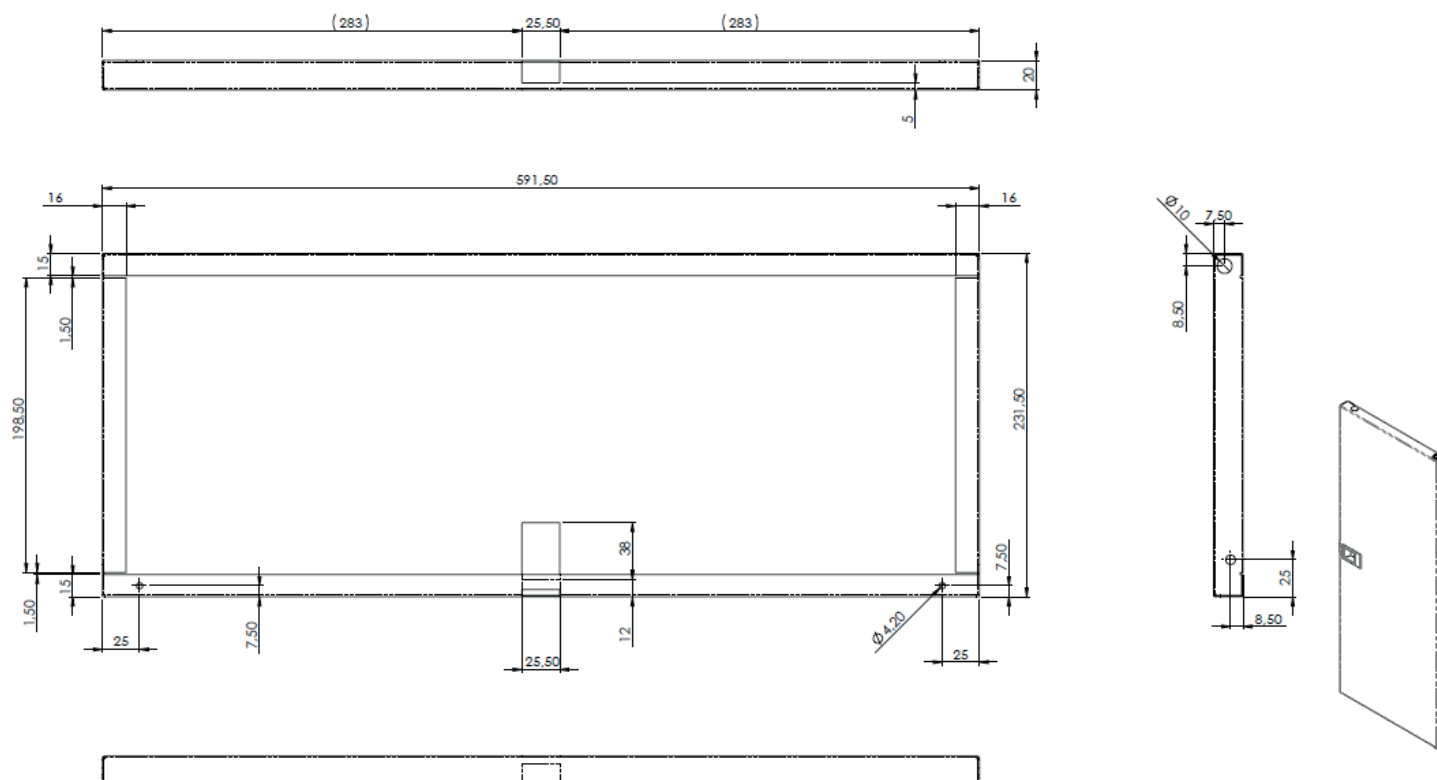

## Porte 625 articulée en aluminium

PCST625

### Description

La porte articulée 625 x 250 x 20 mm en aluminium s'adapte au coffret de communication C-Start625 de la gamme Casanova Connected.

### Plans de la porte

### Caractéristiques

**Matière:** Tôle acier épr: 10/10èmes

**Finition:** Aspect lisse, peinture epoxy

**Dimensions:** 625 x 250 x 20 mm

**Couleur:** Blanc RAL 9003